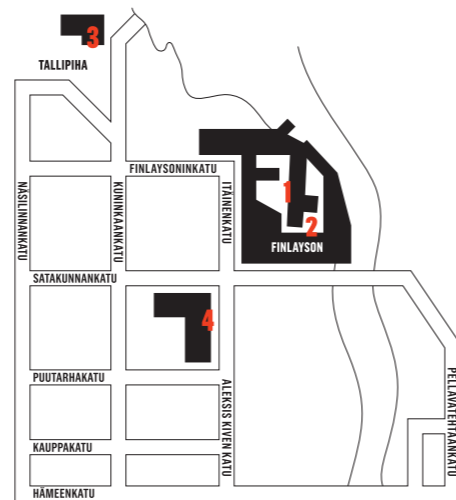

TR1 TAIDEHALLI 1

Väinö Linnan aukio 13, Finlayson, Tampere
ti - pe | ti - fre klo 9 - 17, la - su | lö - sö klo 11 - 18
puh. | tel. 03 5656 6411, www.tampere.fi/tr1

GALLERIA NOTTBECK 2

Satakunnankatu 18, Finlayson, Tampere
ti - pe | ti - fre klo 9 - 17, la - su | lö - sö klo 11 - 18

TAIDEKESKUS MÄLTINRANTA 3

Kuninkaankatu 2, Tampere
ma - to | må - to 12 - 18, pe - su | fre - sö 12 - 16
puh. | tel. 010 420 2040
www.tampereen-taiteilijaseura.fi

KESKUSVIRASTOTALON AULA 4

Aleksis Kiven katu 14 - 16, Tampere
ma - pe | må - fre 8.30 - 15.30

MIIA AUTIO: Suunnitelma / Projekt, lambdavedos / lambdatryck, 50 x 75 cm, 2009